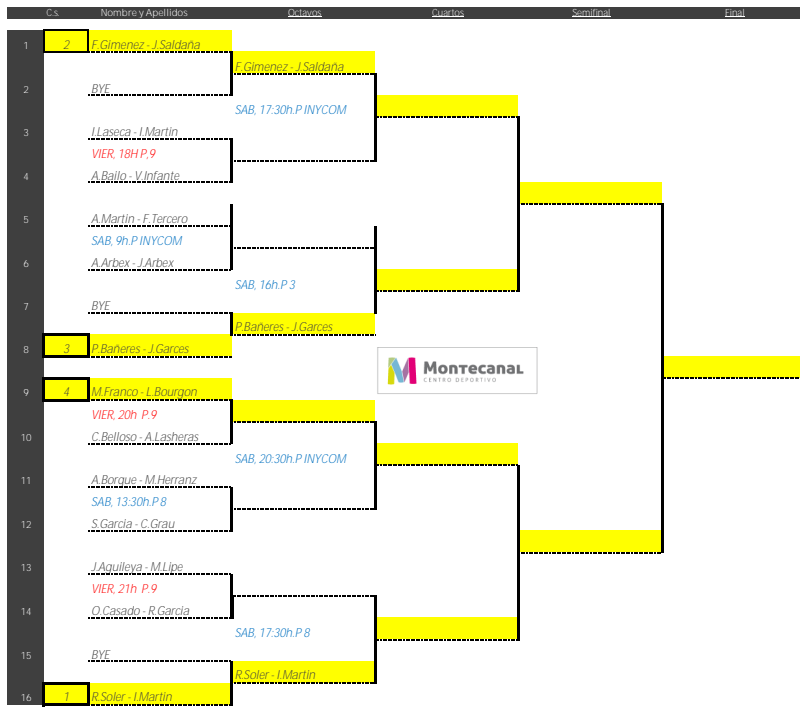

torneo ATECEA MONTECANAL Centro Deportivo

Prueba/fase: 1º CAT MASCULINA

*los partidos se jugarán a ganar 11 juegos con diferencia de 2

torneo ATECEA MONTECANAL Centro Deportivo

Prueba/fase: 2º CAT MASCULINA

C.S.	Nombre y Apellidos	Décimas/Savos	Décimas	Cuartos	Semifinal	Final
1	2 A.Arhex - V.Sanjuán					
2	BYE					
3	A.Galvez - S.Larrosa					
4	I.Dominguez - J.Calvo					
5	J.Trenado - A.Ventura					
6	BYE					
7	F.Sanchez - G.Richetti					
8	J.Salazar - A.Artigas					
9	G.Morte - D.Uson					
10	A.Echeverria - A.Fron					
11	BYE					
12	T.De Diego - M.Giral					
13	J.Santafé - C.Ezquerro					
14	M.A.Delforno - E.Sanagustin					
15	BYE					
16	I.Sancho - J.Casorran					

17	N. Perdices - J. Barratez	
18	SAB, 8:30 P7	
18	C. Marugan - Oscar	SAB, 17:30h.P7
19	F. Reyes - M. Torreta	
20	BYE	F. Reyes - M. Torreta
21	A. Moreno - P. Campos	
22	SAB, 13:30 P4	
22	J. Martinez - J. Palomar	SAB, 14:30 P7
23	BYE	
24	J. M. Sanchez - A. Estopañan	J. M. Sanchez - A. Estopañan
25	J. M. Lopez - D. Gracia	
26	BYE	J. M. Lopez - D. Gracia
27	BYE	SAB, 13h P9
28	P. J. Broto - C. Lafuente	P. J. Broto - C. Lafuente
29	A. Barra - A. Barra	
30	VIER 20:30H?	
30	D. Jimenez - Jimy	SAB 15H P8
31	BYE	
32	J. Sanchez - P. Perez	J. Sanchez - P. Perez